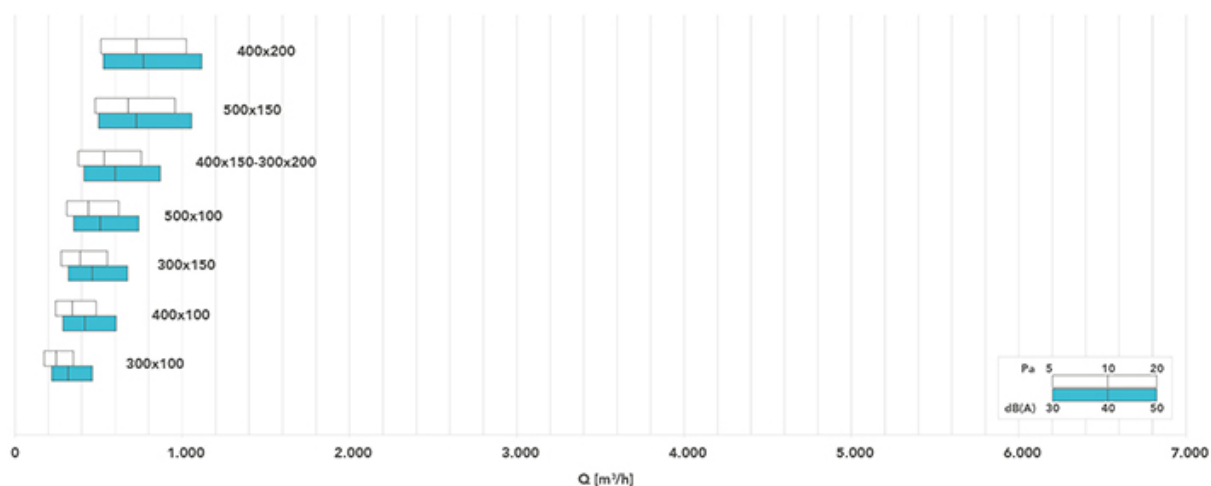

VEGA POINT

white motorised delivery nozzle for point systems

GAD200028 - GAD200027 - GAD200029
GAD200030 - GAD200031 - GAD200032
GAD200033 - GAD200034

TECHNICAL SPECIFICATIONS:

- White painted aluminium
- Installation via steel clips
- Remote control and power supply included ("master" version)
- "Slave" version without remote control and power supply
- Auxiliary out contact
- Power supply 220 V
- Max conveyance length 25 m
- A maximum of 8 delivery nozzles can be installed in ducting

DIMENSIONS

CODE	L [mm]	H [mm]	A [mm]	B [mm]
GAD200028	332	132	300	100
GAD200027	332	182	300	150
GAD200029	332	232	300	200
GAD200030	432	132	400	100
GAD200031	432	182	400	150
GAD200032	432	232	400	200
GAD200033	532	132	500	100
GAD200034	532	182	500	150

SHORTCUT DIAGRAM

TECHNICAL DATA

MODEL	A [m ²]	Q [m ³ /h]		LWA [dB(A)]		X(0,25) [m]		Dpt [Pa]	
		MIN	MAX	MIN	MAX	MIN	MAX	MIN	MAX
300x100	0,0144	180	350	25	42	3,1	6,0	5	20
400x100	0,0200	240	490	25	44	3,5	7,2	5	20
300x150	0,0228	280	550	26	45	3,8	7,5	5	20
500x100	0,0256	310	620	27	45	4,0	8,0	5	20
400x150 - 300X200	0,0311	380	760	28	46	4,5	8,9	5	20
500X150	0,0395	480	960	29	47	5,0	10,0	5	20
400X200	0,423	510	1030	29	48	5,1	10,4	5	20