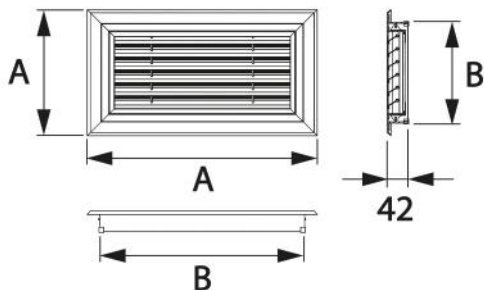

DATASHEET

rev. 00 - 22/11/2023

Griglia di ripresa in PVC bianco

PWC200075 - PWC200076 - PWC200077
PWC200081 - PWC200082 - PWC200083

CARATTERISTICHE TECNICHE:

- Realizzato in PVC bianco RAL 9016
- Griglia e filtro estraibile

DIMENSIONI:

CODE	A [mm]	B [mm]	PORTATA ARIA [m ³ /h]
PWC200075	442x192	395x145	230
PWC200076	642x242	595x195	370
PWC200077	442x242	395x195	250
PWC200081	342x192	295x145	180
PWC200082	542x192	495x145	290
PWC200083	542x242	495x195	320