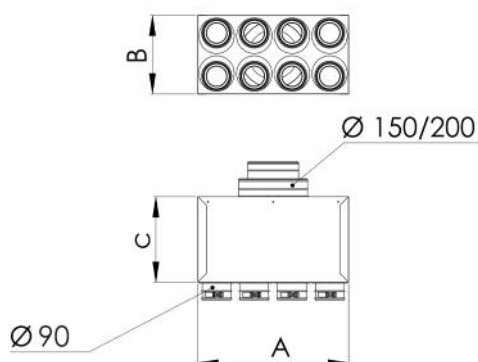

Plenum insonorizzato in lamiera zincata 4 - 6 - 8 - 10 - 12 uscite Ø 90 con connettori blu

ACD600100 - ACD600101 - ACD600102
ACD600103 - ACD600104 - ACD600105
ACD600106

CARATTERISTICHE TECNICHE:

- Realizzata in lamiera zincata
- Elevato isolamento acustico
- Fonoassorbente interno spessore 20mm
- Setti fonoassorbenti removibili
- Completo di staffe per montaggio a soffitto
- Collarini uscita/ingresso come da tabella

DIMENSIONI

CODE	A [mm]	B [mm]	C [mm]	Ø INGRESSO [mm]	N° USCITE - Ø [mm]
ACD600100	360	240	500	150 / 200	4 - 90
ACD600101	360	240	500	150 / 200	6 - 90
ACD600102	660	240	500	150 / 200	8 - 90
ACD600103	660	240	500	150 / 200	10 - 90
ACD600104	660	240	500	150 / 200	12 - 90
ACD600105	360	240	500	100 / 125 / 150	4 - 90
ACD600106	360	240	500	100 / 125 / 150	6 - 90