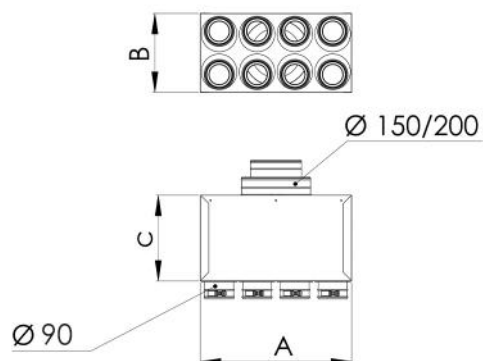

Plenum insonorizzato in lamiera zincata 4 - 6 - 8 - 10 - 12 uscite Ø 90 con connettori completi di serranda di taratura con regolazione

ACD600128 - ACD600129 - ACD600130  
ACD600131 - ACD600132 - ACD600133  
ACD600134

## CARATTERISTICHE TECNICHE:

- Realizzata in lamiera zincata
- Elevato isolamento acustico
- Fonoassorbente interno spessore 20mm
- Setti fonoassorbenti removibili
- Completo di staffe per montaggio a soffitto
- Collarini uscita/ingresso come da tabella
- Manicotti completi di serranda di taratura con regolazione graduata tramite cacciavite

## DIMENSIONI

| CODE      | A [mm] | B [mm] | C [mm] | Ø INGRESSO [mm] | N° USCITE - Ø [mm] |
|-----------|--------|--------|--------|-----------------|--------------------|
| ACD600128 | 360    | 240    | 500    | 150 / 200       | 4 - 90             |
| ACD600129 | 360    | 240    | 500    | 150 / 200       | 6 - 90             |
| ACD600130 | 660    | 240    | 500    | 150 / 200       | 8 - 90             |
| ACD600131 | 660    | 240    | 500    | 150 / 200       | 10 - 90            |
| ACD600132 | 660    | 240    | 500    | 150 / 200       | 12 - 90            |
| ACD600133 | 360    | 240    | 500    | 100 / 125 / 150 | 4 - 90             |
| ACD600134 | 360    | 240    | 500    | 100 / 125 / 150 | 6 - 90             |