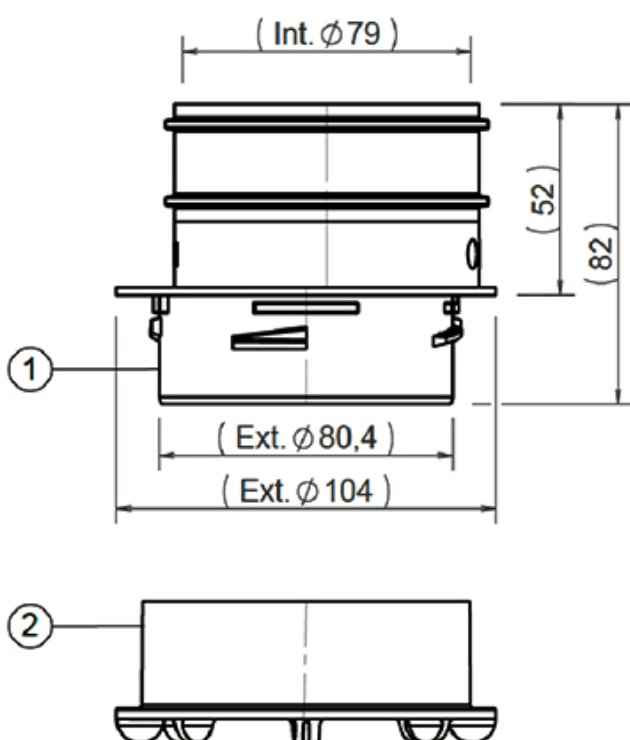

# DATASHEET

rev. 01 - 01/06/2023

Connettore per tubo flessibile per cassetta e plenum  $\varnothing 75$  mm e  $\varnothing 92$  mm

30100120 - 30100200

## DIMENSIONI

## ITEMS

CODE	DESCRIPTION
30100120	COMPLETE CONNECTOR D.75
30100200	COMPLETE CONNECTOR D.92