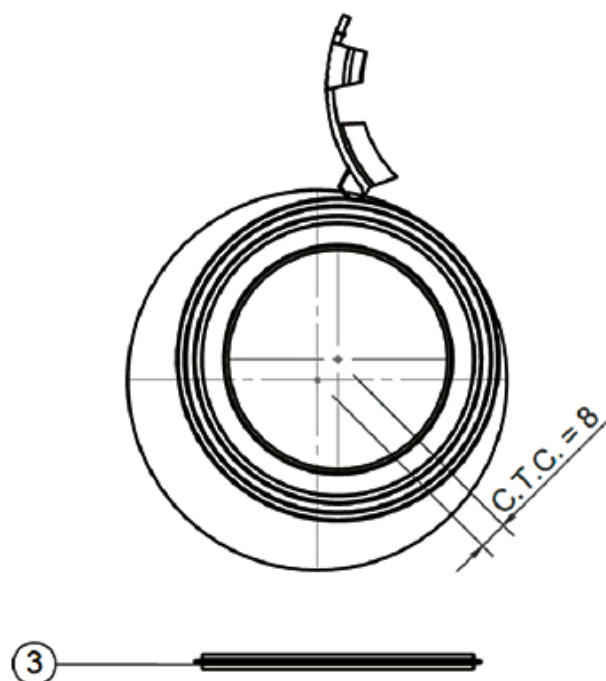

# DATASHEET

rev. 01 - 01/06/2023

Connettore per tubo flessibile per cassetta e plenum  $\varnothing 75$  mm e  $\varnothing 92$  mm

30100120 - 30100200

## DIMENSIONI

## ITEMS

CODE	DESCRIPTION
30100120	COMPLETE CONNECTOR D.75
30100200	COMPLETE CONNECTOR D.92