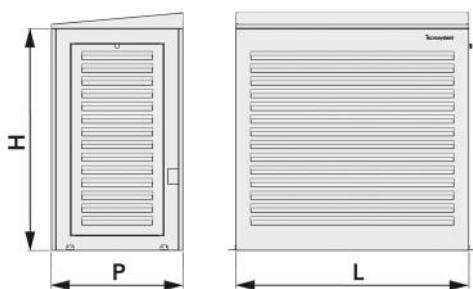

## TS-COVER BOX

protezione estetica ad isola per unità esterna con tetto inclinato 5°

SCD500275 - SCD500276

### TECHNICAL SPECIFICATIONS:

- Lamiera zincata realizzata con apertura longitudinali per la ventilazione
- Verniciatura poliesteri da esterno
- Predisposizione per passaggio laterale canalina tubazione e cablaggi
- Completa di porta laterale per ispezione e manutenzione
- Ideale per installazioni di unità esterne su supporti a pavimento Infinity (ad es. SCD500012, SCD500013)
- Facile da assemblare

### DIMENSIONS

CODE	L [mm]	H [mm]	P [mm]
SCD500275	1100	1050	600
SCD500276	1100	1050	600