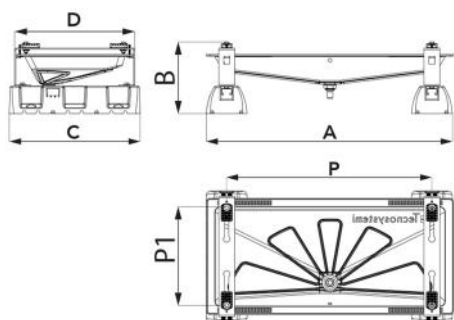

## INFINITY

supporto a pavimento INFINITY con  
bacinella BLUE RIVER e basi EXTREME  
100-8

SCD500103 - SCD500104 - SCD500256  
SCD500308 - SCD500309 - SCD500255  
SCD500310 - SCD500311 - SCD500229

### CARATTERISTICHE TECNICHE:

- Piedini in lamiera elettrozincata
- Piedini verniciatura in poliesteri da esterno color avorio RAL 9002
- Bacinella BLUE RIVER realizzata in plastica ABS PMMA color avorio
- Attacco per tubo di scarico condensa  $\varnothing$  16
- Completo di kit antivibrante "No-Shock" 2 Hard + 2 Soft
- Basi a pavimento in gomma vulcanizzata SBR EXTREME con bullone di fissaggio M8
- Portata 150 kg

### CARATTERISTICHE CAVO SCALDANTE

- Diametro cavo scaldante 6 mm
- Tensione di alimentazione 230 V
- Tolleranze sulla resistenza -5% / +10%
- Attivazione resistenza a + 3°C
- Sensore termico incorporato

## DIMENSIONI

CODE	A [mm]	B [mm]	C [mm]	D [mm]	P [mm]	P1 [mm]
SCD500103	845	240	450	410	800 - 400	350 - 150
SCD500104	1050	240	450	410	1000 - 400	350 - 150
SCD500256	1250	240	600	520	1100 - 600	450 - 250
SCD500308	845	240	450	410	800 - 400	350 - 150
SCD500309	1050	240	450	410	1000 - 400	350 - 150
SCD500255	1250	240	600	520	1100 - 600	450 - 250
SCD500310	845	240	450	410	800 - 400	350 - 150
SCD500311	1050	240	450	410	1000 - 400	350 - 150
SCD500229	1250	240	600	520	1100 - 600	450 - 250