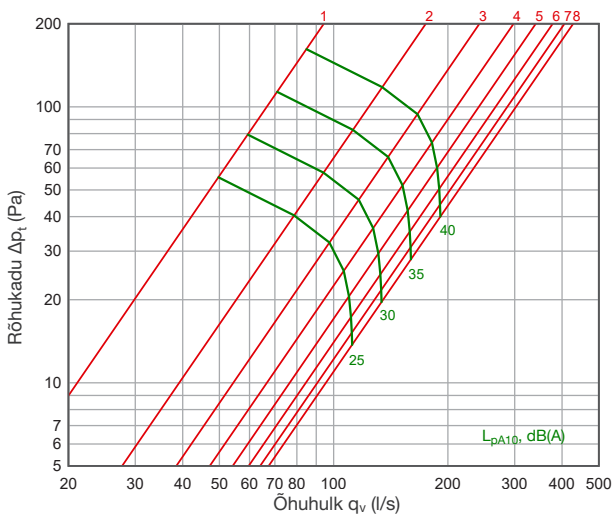

Nimimõõt mm	B	H	d	B1	H1	Suunajad,			Kaal, kg
						tk	L	C	
400x150-1	400	150	100	431	181	17	350	230	4,8
400x200-1	400	200	125	431	231	22	380	243	5,9
500x200-1	500	200	160	531	231	30	415	260	6,9
600x250-1	600	250	200	631	281	48	435	280	9,2
750x300-1	750	300	250	781	331	75	415	305	10,5
400x150-2	400	150	100	431	181	17	331	230	4,8
400x200-2	400	200	125	431	231	22	356	243	5,9
500x200-2	500	200	160	531	231	30	391	260	6,9
600x250-2	600	250	200	631	281	48	431	280	9,2
750x300-2	750	300	250	781	331	75	481	305	10,5

Tehnilised andmed

DRZ 400x150

DRZ 400x200

Müra andmed

DRZ 500x200

DRZ 600x250

DRZ 750x300

DRZ	Asend	Helivõimsuse parandustegur K_{okt} (dB)							
		63	125	250	500	1k	2k	4k	8k
DRZ 400x150	s = 1	-7	-3	-2	-2	-5	-9	-16	-21
	s = 2	-6	-1	0	-1	-5	-12	-20	-27
	s = 3	-5	0	2	-1	-5	-13	-22	-30
	s = 4	-4	1	2	0	-5	-14	-24	-32
DRZ 400x200	s = 1	-8	-5	-4	-3	-5	-8	-13	-17
	s = 2	-7	-2	-1	-2	-5	-10	-17	-23
	s = 3	-6	-1	0	-1	-5	-12	-20	-26
	s = 4	-5	0	1	-1	-5	-13	-21	-29
	s = 5	-5	1	2	-1	-5	-13	-23	-30
	s = 6	-4	1	2	0	-5	-14	-24	-32
DRZ 500x200	s = 1	-7	-3	-3	-3	-6	-8	-11	-16
	s = 2	-5	-1	-1	-2	-5	-10	-15	-22
	s = 3	-4	1	1	-2	-5	-12	-18	-25
	s = 4	-3	2	2	-1	-5	-13	-19	-27
	s = 5	-3	2	3	-1	-5	-13	-21	-29
	s = 6	-3	3	3	-1	-5	-14	-22	-31
DRZ 600x250	s = 1	-5	-1	-2	-3	-7	-8	-9	-14
	s = 2	-4	1	1	-3	-6	-10	-13	-20
	s = 3	-3	2	1	-2	-6	-11	-15	-23
	s = 4	-2	3	2	-2	-6	-12	-17	-25
	s = 5	-1	4	3	-1	-6	-13	-18	-27
	s = 6	-1	5	4	-1	-7	-14	-19	-29
DRZ 750x300	s = 1	-6	-2	-3	-4	-7	-7	-7	-12
	s = 2	-4	0	-1	-3	-6	-9	-11	-18
	s = 3	-3	1	0	-2	-6	-10	-14	-21
	s = 4	-3	2	1	-2	-6	-11	-16	-24
	s = 5	-2	3	2	-2	-6	-12	-17	-25
	s = 6	-2	4	3	-1	-6	-13	-18	-27
	s = 7	-1	4	3	-1	-6	-14	-19	-28
	s = 8	-1	5	4	-1	-6	-15	-20	-29