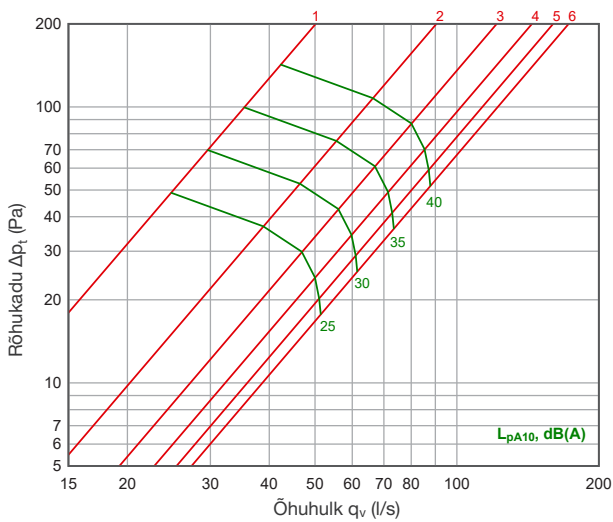

Nimimõõt mm	B	H	d	B1	H1	Suunajad,			Kaal, kg
						tk	L	C	
400x150-1	400	150	100	431	181	17	350	230	4,8
400x200-1	400	200	125	431	231	22	380	243	5,9
500x200-1	500	200	160	531	231	30	415	260	6,9
600x250-1	600	250	200	631	281	48	435	280	9,2
750x300-1	750	300	250	781	331	75	415	305	10,5
400x150-2	400	150	100	431	181	17	331	230	4,8
400x200-2	400	200	125	431	231	22	356	243	5,9
500x200-2	500	200	160	531	231	30	391	260	6,9
600x250-2	600	250	200	631	281	48	431	280	9,2
750x300-2	750	300	250	781	331	75	481	305	10,5

Tehnilised andmed

DRZ 400x150

DRZ 400x200

Müra andmed

DRZ 500x200

DRZ 600x250

DRZ 750x300

DRZ	Asend	Helivõimsuse parandustegur K_{okt} (dB)							
		63	125	250	500	1k	2k	4k	8k
DRZ 400x150	s = 1	-7	-3	-2	-2	-5	-9	-16	-21
	s = 2	-6	-1	0	-1	-5	-12	-20	-27
	s = 3	-5	0	2	-1	-5	-13	-22	-30
	s = 4	-4	1	2	0	-5	-14	-24	-32
DRZ 400x200	s = 1	-8	-5	-4	-3	-5	-8	-13	-17
	s = 2	-7	-2	-1	-2	-5	-10	-17	-23
	s = 3	-6	-1	0	-1	-5	-12	-20	-26
	s = 4	-5	0	1	-1	-5	-13	-21	-29
	s = 5	-5	1	2	-1	-5	-13	-23	-30
	s = 6	-4	1	2	0	-5	-14	-24	-32
DRZ 500x200	s = 1	-7	-3	-3	-3	-6	-8	-11	-16
	s = 2	-5	-1	-1	-2	-5	-10	-15	-22
	s = 3	-4	1	1	-2	-5	-12	-18	-25
	s = 4	-3	2	2	-1	-5	-13	-19	-27
	s = 5	-3	2	3	-1	-5	-13	-21	-29
	s = 6	-3	3	3	-1	-5	-14	-22	-31
DRZ 600x250	s = 1	-5	-1	-2	-3	-7	-8	-9	-14
	s = 2	-4	1	1	-3	-6	-10	-13	-20
	s = 3	-3	2	1	-2	-6	-11	-15	-23
	s = 4	-2	3	2	-2	-6	-12	-17	-25
	s = 5	-1	4	3	-1	-6	-13	-18	-27
	s = 6	-1	5	4	-1	-7	-14	-19	-29
DRZ 750x300	s = 1	-6	-2	-3	-4	-7	-7	-7	-12
	s = 2	-4	0	-1	-3	-6	-9	-11	-18
	s = 3	-3	1	0	-2	-6	-10	-14	-21
	s = 4	-3	2	1	-2	-6	-11	-16	-24
	s = 5	-2	3	2	-2	-6	-12	-17	-25
	s = 6	-2	4	3	-1	-6	-13	-18	-27
	s = 7	-1	4	3	-1	-6	-14	-19	-28
	s = 8	-1	5	4	-1	-6	-15	-20	-29