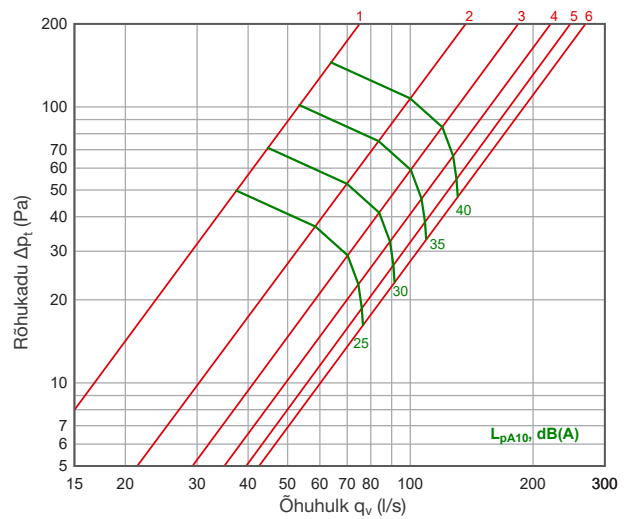

Nimimõõt mm	B	H	d	B1	H1	Suunajad,			Kaal, kg
						tk	L	C	
400x150-1	400	150	100	431	181	17	350	230	4,8
400x200-1	400	200	125	431	231	22	380	243	5,9
500x200-1	500	200	160	531	231	30	415	260	6,9
600x250-1	600	250	200	631	281	48	435	280	9,2
750x300-1	750	300	250	781	331	75	415	305	10,5
400x150-2	400	150	100	431	181	17	331	230	4,8
400x200-2	400	200	125	431	231	22	356	243	5,9
500x200-2	500	200	160	531	231	30	391	260	6,9
600x250-2	600	250	200	631	281	48	431	280	9,2
750x300-2	750	300	250	781	331	75	481	305	10,5

Tehnilised andmed

DRZ 400x150

DRZ 400x200

Müra andmed

DRZ 500x200

DRZ 600x250

DRZ 750x300

DRZ	Asend	Helivõimsuse parandustegur K_{okt} (dB)							
		63	125	250	500	1k	2k	4k	8k
DRZ 400x150	s = 1	-7	-3	-2	-2	-5	-9	-16	-21
	s = 2	-6	-1	0	-1	-5	-12	-20	-27
	s = 3	-5	0	2	-1	-5	-13	-22	-30
	s = 4	-4	1	2	0	-5	-14	-24	-32
DRZ 400x200	s = 1	-8	-5	-4	-3	-5	-8	-13	-17
	s = 2	-7	-2	-1	-2	-5	-10	-17	-23
	s = 3	-6	-1	0	-1	-5	-12	-20	-26
	s = 4	-5	0	1	-1	-5	-13	-21	-29
	s = 5	-5	1	2	-1	-5	-13	-23	-30
	s = 6	-4	1	2	0	-5	-14	-24	-32
DRZ 500x200	s = 1	-7	-3	-3	-3	-6	-8	-11	-16
	s = 2	-5	-1	-1	-2	-5	-10	-15	-22
	s = 3	-4	1	1	-2	-5	-12	-18	-25
	s = 4	-3	2	2	-1	-5	-13	-19	-27
	s = 5	-3	2	3	-1	-5	-13	-21	-29
	s = 6	-3	3	3	-1	-5	-14	-22	-31
DRZ 600x250	s = 1	-5	-1	-2	-3	-7	-8	-9	-14
	s = 2	-4	1	1	-3	-6	-10	-13	-20
	s = 3	-3	2	1	-2	-6	-11	-15	-23
	s = 4	-2	3	2	-2	-6	-12	-17	-25
	s = 5	-1	4	3	-1	-6	-13	-18	-27
	s = 6	-1	5	4	-1	-7	-14	-19	-29
DRZ 750x300	s = 1	-6	-2	-3	-4	-7	-7	-7	-12
	s = 2	-4	0	-1	-3	-6	-9	-11	-18
	s = 3	-3	1	0	-2	-6	-10	-14	-21
	s = 4	-3	2	1	-2	-6	-11	-16	-24
	s = 5	-2	3	2	-2	-6	-12	-17	-25
	s = 6	-2	4	3	-1	-6	-13	-18	-27
	s = 7	-1	4	3	-1	-6	-14	-19	-28
	s = 8	-1	5	4	-1	-6	-15	-20	-29