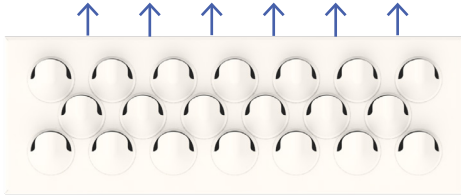

Õhujaotusmusteri valimine

Õhujaotaja esipaneelil asetsevad suunajad on keeratavad 360° kraadi ulatuses, võimaldades mitmekülgset õhujaotusmusteri valikut. Sõltuvalt ruumi omapäradest, sissepuhke õhutemperatuurist, on võimalik õhujuga suunata nii horisontaalselt kui ka vertikaalselt.

Õhujaotajaid on eelseadistatud üles/alla-suunalisele õhujaotusmusterile.

6. Õhuvoolusuund üles/alla