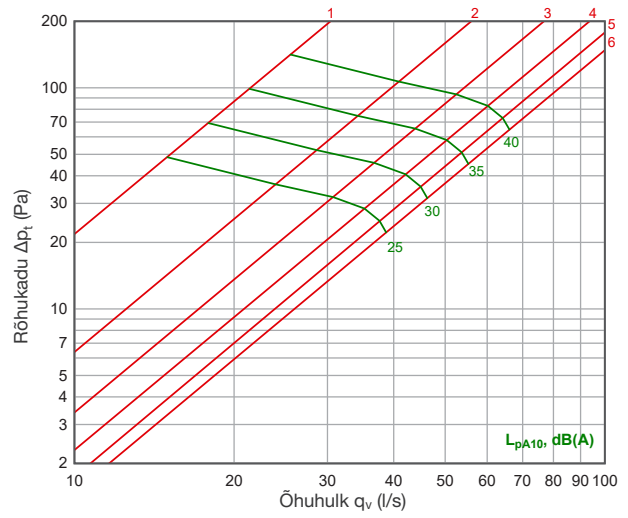

DRZ 400x200