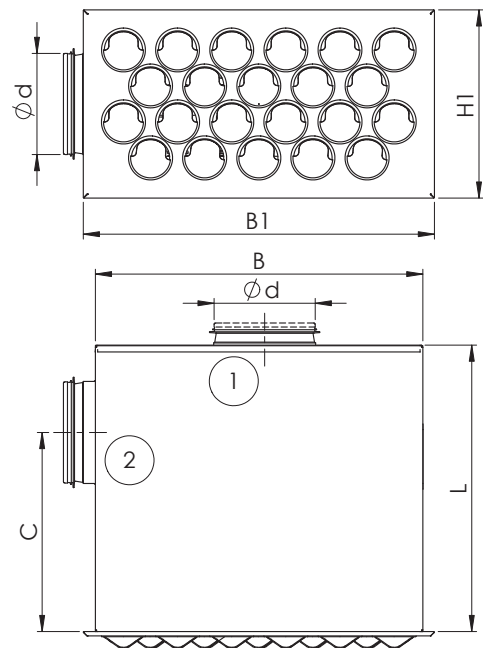

DRZ Suunajatega õhujaotaja

DRZ on neljakandiline integreeritud rõhualanduskastiga siserest, mis on loodud võimaldamaks efektiivset sisse-puhke õhujaotust madala mürataseme juures, vältides sealjuures võimalikku tõmbustunde tekkimist ruumi viibimistsoonis.

- 360° ulatuses keeratavad suunajad
- Sobiv CAV ning VAV süsteemidele
- Hea õhusegunemisvõimekus
- Sobib kasutamiseks jahutusel, küttel ning isothermilise sissepuhkeõhu korral
- Erinevad õhujaotusmustrid:
  - Vertikaalne
  - Horisontaalne
- Lihtsalt kinnitav ning eemaldatav esipaneel
- Mugav puhastada
- Koos reguleerosa ja integreeritud rõhualanduskastiga

Materjal ja mõõdud

Suunajatega õhujaotaja DRZ on valmistatud kuumtsingitud terasplekist ning selle plastikust suunajad materjalist ABS. Õhujaotaja esipaneel ning suunajad on standardina valget (RAL 9003), halli (RAL 7000) või musta (RAL 9005) värvi, kuid eritellimusena on saadaval kõik RAL värvitoonid.

Nimimõõt mm	B	H	d	B1	H1	Suunajad,			Kaal, kg
						tk	L	C	
400x150-1	400	150	100	431	181	17	350	230	4,8
400x200-1	400	200	125	431	231	22	380	243	5,9
500x200-1	500	200	160	531	231	30	415	260	6,9
600x250-1	600	250	200	631	281	48	435	280	9,2
750x300-1	750	300	250	781	331	75	415	305	10,5
400x150-2	400	150	100	431	181	17	331	230	4,8
400x200-2	400	200	125	431	231	22	356	243	5,9
500x200-2	500	200	160	531	231	30	391	260	6,9
600x250-2	600	250	200	631	281	48	431	280	9,2
750x300-2	750	300	250	781	331	75	481	305	10,5