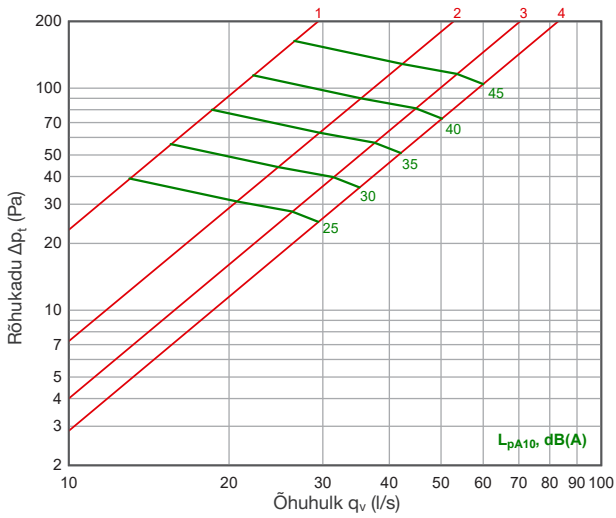

Tehnilised andmed

DRZ 400x150