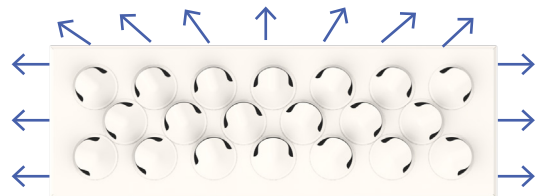

DRZ Suunajatega õhujaotaja

DRZ on neljakandiline integreeritud rõhualanduskastiga siserest, mis on loodud võimaldamaks efektiivset sisse-puhke õhujaotust madala mürataseme juures, vältides sealjuures võimalikku tõmbustunde tekkimist ruumi viibimistsoonis.

Õhujaotusmusteri valimine

Õhujaotaja esipaneelil asetsevad suunajad on keeratavad 360° kraadi ulatuses, võimaldades mitmekülgset õhujaotusmusteri valikut. Sõltuvalt ruumi omapäradest, sissepuhke õhutemperatuurist, on võimalik õhujuga suunata nii horisontaalselt kui ka vertikaalselt.

Õhujaotajaid on eelseadistatud üles/alla-suunalisele õhujaotusmusterile.

6. Õhuvoolusuund üles/alla

5. 1-suunaline

7. 2-suunaline

8. 3-suunaline

Markeerimine

DRZ - BxH - d - 1 - RAL 7000

Tähis

Resti mõõdud BxH

Toruühenduse mõõt d

Kanaliühendus
1- kanaliühendus tagant
2- kanaliühendus küljelt

RAL värvikood

Värvikoodi kasutatakse ainult juhul, kui on tegemist standardsest erineva värviga.

Näide: DRZ 300x150/100-1 RAL 7000