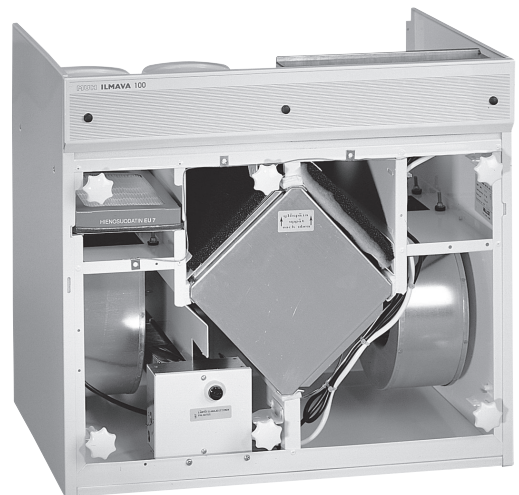

Suodatinpakkaus 4

Sopivuus **ILMAVA 100 -sarja**
valmistettu 1.5.1993-
ILMAVA 120 -sarja
valmistettu 1.5.1993-

Tuotenumero 3172400
LVI-numero 7911923