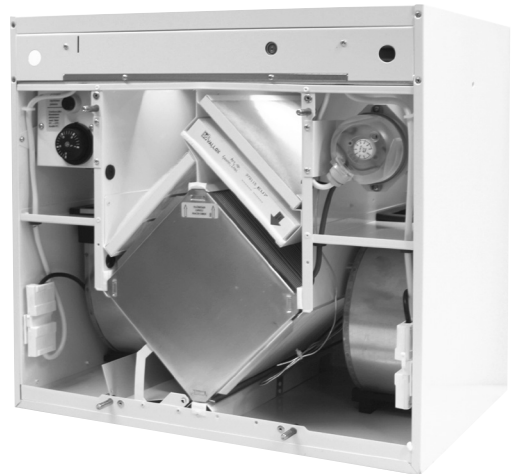

Pakkaus sisältää

- 1 x Tuloilmasuodatin B
- 1 x Poistoilmasuodatin B
- 1 x Poistoilmasuodatin D
- 1 x Tuloilmasuodatin C

290 x 550 mm

270 x 550 mm

200 x 550 mm

240 x 550 mm

Suodatinpakkaus 12

Sopivuus **Vallox 75/95**
Vallox 75/95 Silent
Tuotenumero 3232000
LVI-numero 7911933