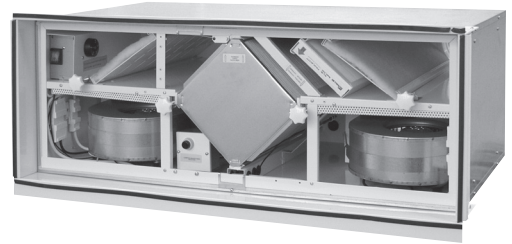

Pakkaus sisältää

- 2 x Tulo-/poistoilmasuodatin B
- 1 x Hienosuodatin C

200 x 505 mm

180 x 500 mm

Suodatinpakkaus 7

Sopivuus **ILMAVA TSK**
Tuotenumero 3172700
LVI-numero 7911928

Pakkaus sisältää

- 2 x Tulo-/poistoilmasuodatin B
- 1 x Hienosuodatin C