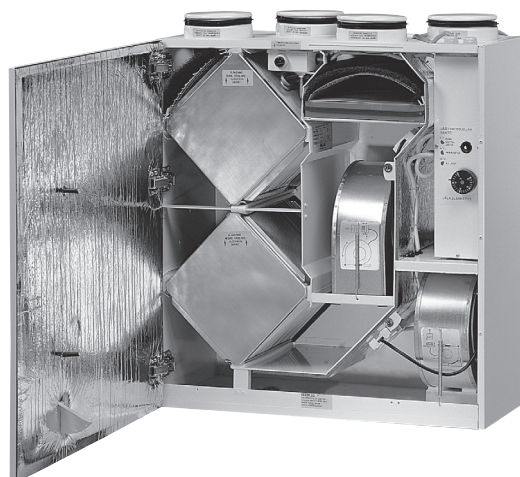

vanha EN 779 standardi

uusi ISO 16890 standardi

Vallox alkuperäissuodattimet myydään pakkauksena, joka sisältää kaikki yhteen vaihtokertaan tarvittavat suodattimet.

Suodatinpakkaus 1

Sopivuus **ILMAVA 70 -sarja**
Tuotenumero 3172200
LVI-numero 7911920