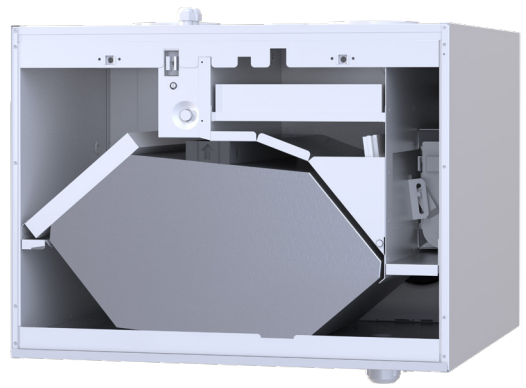

Suodatinpakkaus 31

Sopivuus **Vallox 101 MC**
Vallox 101 MV
Tuotenumero 3578200
LVI-numero 7912125

Pakkaus sisältää

- 1 x Tuloilmasuodatin E + F
- 1 x Poistoilmasuodatin E

233x354 mm

174 x 338 mm