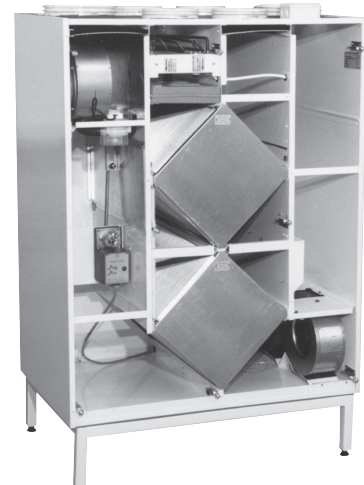

Suodatinpakkaus 8

Sopivuus **ILMAVA 240**
Tuotenumero 3172800
LVI-numero 7911929

Pakkaus sisältää

- 1 x Tuloilmasuodatin A
- 1 x Poistoilmasuodatin A
- 1 x Hienosuodatin D

220 x 550 mm

202 x 555 mm

200 x 550 mm