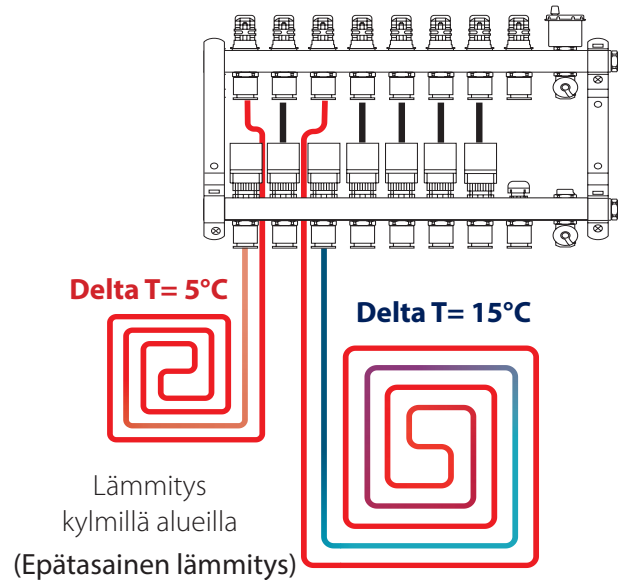

Standardi terminen toimilaitte

Toiminto	Etu
Toimilaitteen nopea avaus ja sulkeutuminen. Tavallisesti 30 sekunnissa.	Paljon nopeampi reagointi verrattuna standardi toimilaitteeseen.
Toimii sekä standardi toimilaitteena ja virtaaman säätäjänä ts. kaksi toimintoa yhdessä laitteessa.	Paljon nopeampi asennus. Poistaa aikaa vievän tasapainotuksen.
Erittäin alhainen tehonkulutus alle 0,5W	Alempi hinta kuin standardi toimilaitte

Asiakkaan Edut

Kuka	Etu
Asentaja	Järjestelmän nopea asennus, joka pystyy jopa tasapainottamaan järjestelmät, joissa ei tiedetä putkien pituuksia.
Järjestelmän käyttäjä	Parannettu mukavuus oikein tasapainotetusta järjestelmästä
Lattialämmityksen toimittaja	Vähemmän valituksia asiakkailta ja luotettava järjestelmä