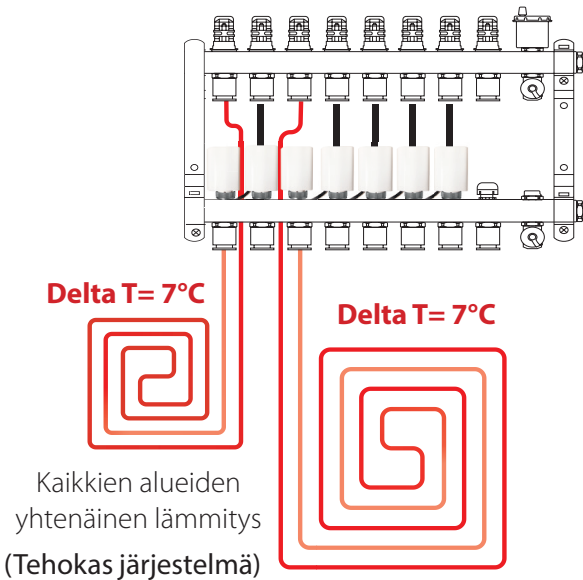

Ihanteellinen lattialämmitysjärjestelmän tasapainotus on keskeinen mukavuudelle ja ihanteelliselle kotilämmitykselle. SALUS automaattisesti tasapainottavalla lattialämmityksen toimilaitteella voit varmistaa kaikkien piirien ihanteellisen ja dynaamisen tasapainotuksen ja vakio- ΔT kaikkina aikoina. Ei tarvetta huolehtia siitä, ovatko vyöhykkeet oikein tasapainotettu. Automaattisesti tasapainottava lattialämmityksen toimilaitte mukautuu jatkuvasti muutoksiin paineessa ja virtaaman lämpötilassa.

SALUS automaattisesti tasapainottava lattialämmityksen toimilaitte